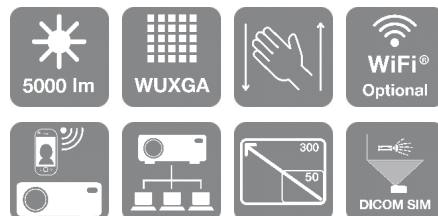

EB-2250U

DATOVÝ LIST

S tímto projektorem zajistíte vždy dokonalé prezentace – nabízí vynikající jas, ovládání prezentace gesty a intuitivní funkce se snadným použitím.

Náš mimořádně jasný nový business projektor nabízí vynikající jas 5 000 lumenů a rozlišení Full HD. Projektor EB-2250U dokáže promítat škálovatelný obraz ve velikosti až do 300 palců a nabízí celou řadu možností připojení, jako je duální HDMI a volitelné Wi-Fi.

Výjimečná kvalita zobrazení na projekční ploše až 300 palců

Rozlišení Full HD spolu s technologií 3LCD společnosti Epson zajišťuje vysokou kvalitu zobrazení se sytějšími a jasnějšími barvami. Možnost připojení přes HDMI je zárukou ostřejších a jasnějších prezentací s možností nastavit velikost obrazu až na 300 palců.